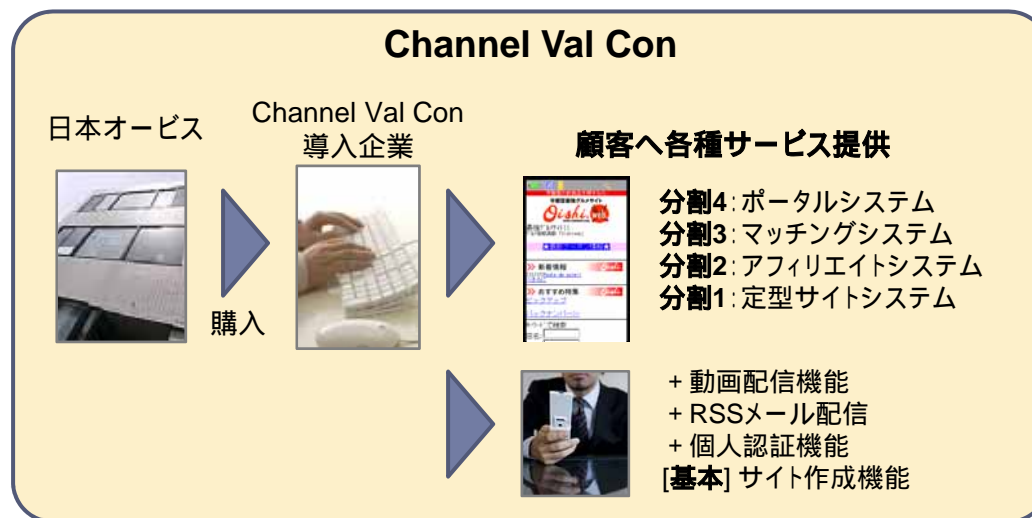

インターネットに接続可能なパソコンをご用意ください。

Channel Val Con用に専用の端末をご用意いただく必要はありません。動作環境を満たしていれば、普段お使いのパソコンをご利用いただけます。

ユーザー登録が完了すると、パッケージに応じたチャンネルをご利用いただけます。

パッケージ代金には、サーバー初期設定料が含まれています。また、月々の使用料にサーバー使用料が含まれていますので、お客様にてサーバーをご用意いただく必要はありません。

# 一般的なCMSとChannel Val Conの違い

- ▶ CMS(コンテンツ・マネジメント・システム)とは、**インターネット上でホームページの作成や更新ができるシステム**のことをいいます。
- ▶ 現在では、多くのCMSが個人法人を問わず利用されていて、**ホームページ管理にかかるコスト削減**に役立っています。
- ▶ Channel Val Conもインターネット上で、携帯ホームページを作成する機能を使い多くの企業でご活用いただいておりますが、携帯ホームページを作成することは、上記CMSと違いChannel Val Conの付属機能の一つです。