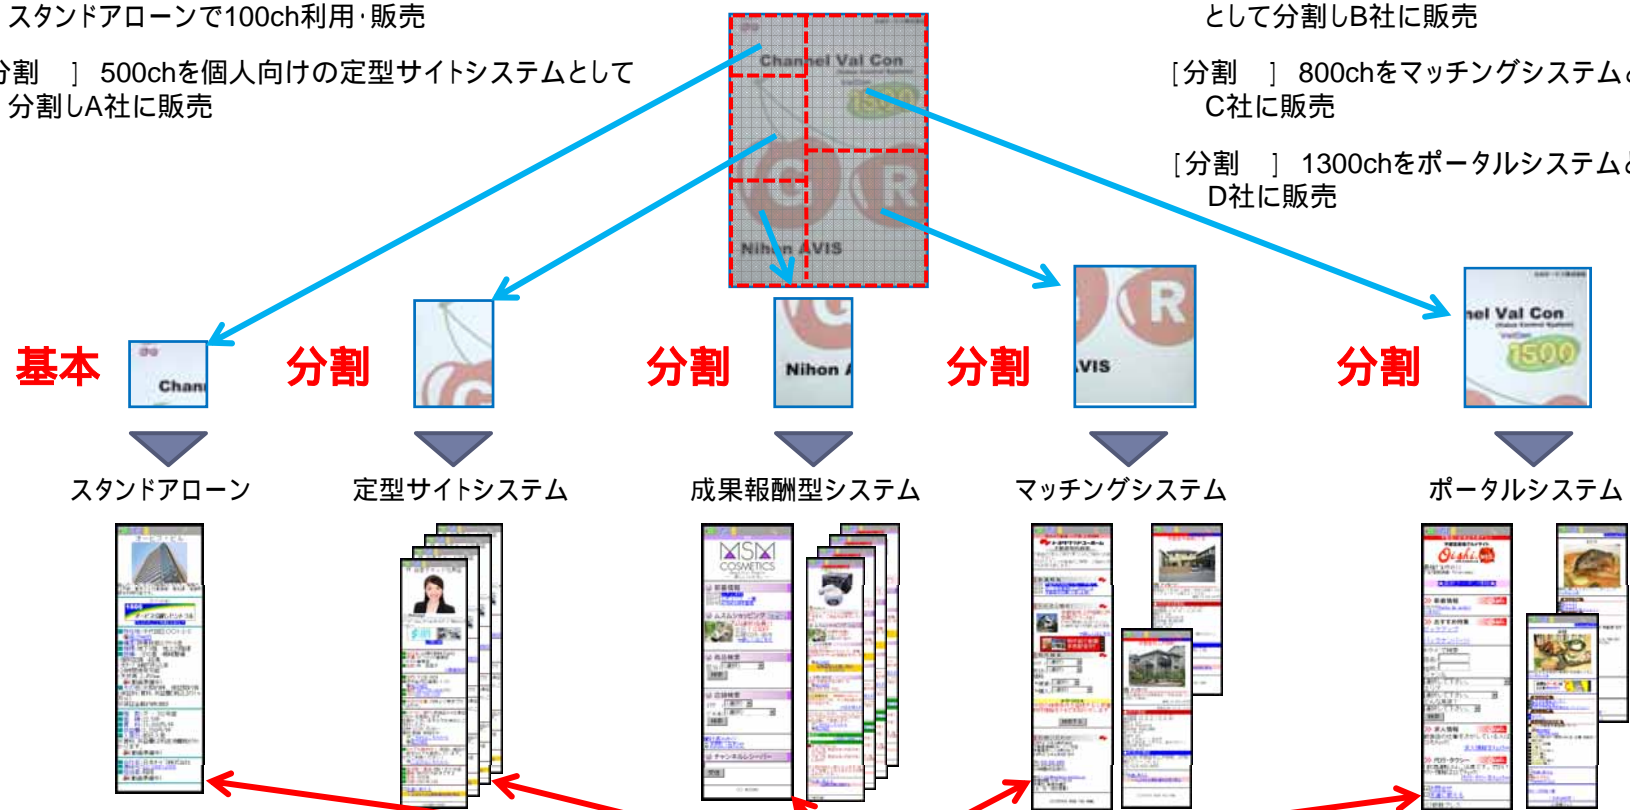

## Channel Val Con

各システムのチャンネル数や分割数は一例です。

Channel Val Con 3000<sup>1</sup>を購入

[基本] Channel Val Conの標準的な機能を  
スタンドアロンで100ch利用・販売

[分割] 500chを個人向けの定型サイトシステムとして  
分割しA社に販売

[分割] 300chを成果報酬型の検索ポータル  
として分割しB社に販売

[分割] 800chをマッチングシステムとして分割し  
C社に販売

[分割] 1300chをポータルシステムとして分割し  
D社に販売

チャンネルを使用するだけで、動画配信、RSSメール配信、個人認証、地図、予約、買い物かご、etc全ての機能がご利用いただけます。