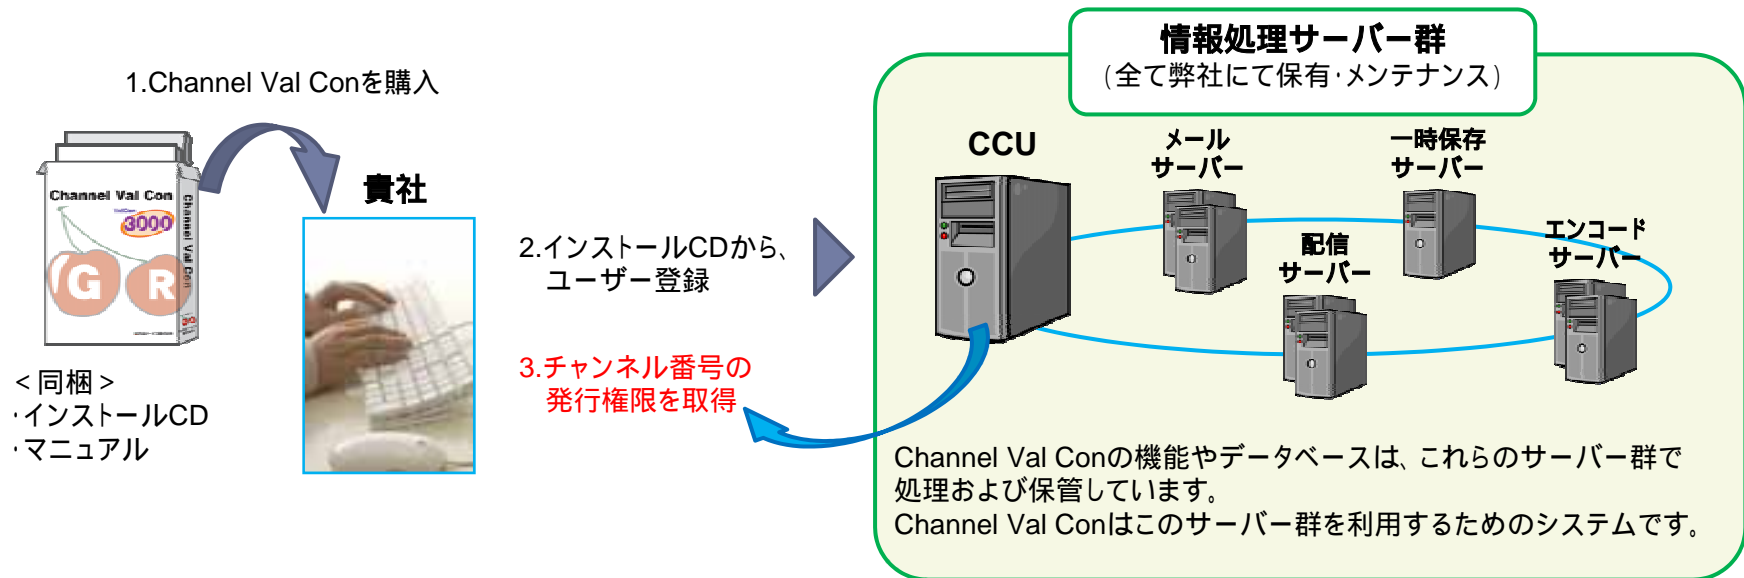

チャンネル バルコン  
Channel Val Con

キーワードは『分割』！

# Channel Val Con とは？

- ▶ 当社が開発した【CCU】の機能を自由にするための利用者権限を4つのボリューム(100ID・500ID・1000ID・3000ID)でパッケージ化した商品です。
- ▶ Channel Val Conは、【チャンネル番号】を発行することで、**ビジネスモデルを構築するシステム**です。
- ▶ Channel Val Conは、下図のようなシステム構成になっており、お客様は、**インターネットに接続しているパソコンをご用意**いただければシステムと機能をご利用いただけます。
- ▶ Channel Val Conのパッケージには、インストールCDとマニュアルが同梱されています。

インターネットに接続可能なパソコンをご用意ください。

Channel Val Con用に専用の端末をご用意いただく必要はありません。動作環境を満たしていれば、普段お使いのパソコンをご利用いただけます。

ユーザー登録が完了すると、パッケージに応じたチャンネルをご利用いただけます。

パッケージ代金には、サーバー初期設定料が含まれています。また、月々の使用料にサーバー使用料が含まれていますので、お客様にてサーバーをご用意いただく必要はありません。